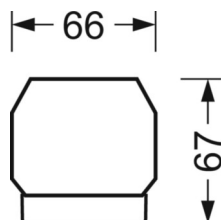

Механика

цвет корпуса	черный RAL 9005
размеры (LxWxH/DxH)	1531mm x 55mm x 37mm
вес (нетто)	2kg
Вид монтажа	сборка трековых систем, световая структура

DEEP-LINK

<https://www.regiolum.de/ru/article/19455004154>

Ссылка	LED 4000lm 865
ηLB	100 %
Φ ↓/↑	98 % / 2 %
UGR поп./вдоль	15.8 / 19.1

размеры

L	1531 mm	Длина
B	55 mm	Ширина
H	37 mm	Высота