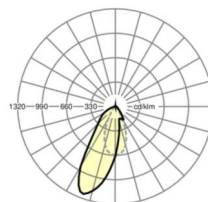

электротехника

Балласт	Электронный драйвер (1 штука)
Мощность системы	26W
сетевое напряжение	230V/50Hz
класс энергосбережения/Источник света	D

Оптика

Оснастка	LED, цветопередача/оттенок света CRI ≥ 80 / 6500K
Допуск для координаты цветности (MacAdam)	3SDCM
Фотобиологическая безопасность (светильник)	RG1
Номинальный световой поток	4193lm
Срок службы LED	50000h L80/B10 (Tq 45°C)
светоотдача светильников	163lm/W
Угол излучения	20°
UGR поп./вдоль	15.8 / 19.1

Механика

цвет корпуса	черный RAL 9005
размеры (LxWxH/DxH)	1531mm x 55mm x 37mm
вес (нетто)	2kg
Вид монтажа	сборка трековых систем, световая структура

DEEP-LINK

<https://www.regiolum.de/ru/article/19455004154>

Ссылка	LED 4000lm 865
ηLB	100 %
Φ ↓/↑	98 % / 2 %
UGR поп./вдоль	15.8 / 19.1

размеры

L	1531 mm	Длина
B	55 mm	Ширина
H	37 mm	Высота