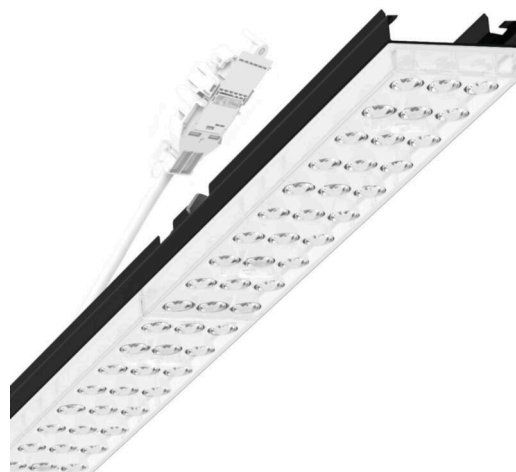

прибородержатель переменный - Individual.Lens.Optic - прямой несимметричный свет - без видимых стыков

Ламподержатель из оцинкованного стального профиля, поверхность покрыта лаком на полиэфирной смоле. Крепление без инструментов с нажимными затворами, встроенными в конструкцию, обеспечивают защиту от кражи и взлома. В трековой шине может устанавливаться с левой или правой стороны и позиционироваться по-разному. Цвет корпуса черный RAL 9005; Прямое несимметричное излучение, распределение света посредством линзы «Individual.Lens.Optic» из пластика ПММА. Оптика отдельных линз делает сборку и установку предельно удобными, плоскость легко чистится. Тройные ряды из отдельных линз и лампо-/прибородержатели, идеально согласованные между собой, обеспечивают цельный вид без стыков и неравномерностей. Подключение к электросети через присоединительный провод длиной 1 м для свободного позиционирования прибородержателя в световой полосе и 3-полюсную втычную деталь для быстрой сборки со свободным выбором фаз. Сменные блоки, позволяющие легко модернизировать освещение, существенно продлевают срок службы всей осветительной установки.

Механика

цвет корпуса	черный RAL 9005
размеры (LxWxH/DxH)	1531mm x 55mm x 37mm
вес (нетто)	2kg
Вид монтажа	сборка трековых систем, световая структура

DEEP-LINK

<https://www.regiolum.de/ru/article/19455004154>

Ссылка	LED 4000lm 865
ηLB	100 %
Φ ↓/↑	98 % / 2 %
UGR поп./вдоль	15.8 / 19.1

размеры

L	1531 mm	Длина
B	55 mm	Ширина
H	37 mm	Высота